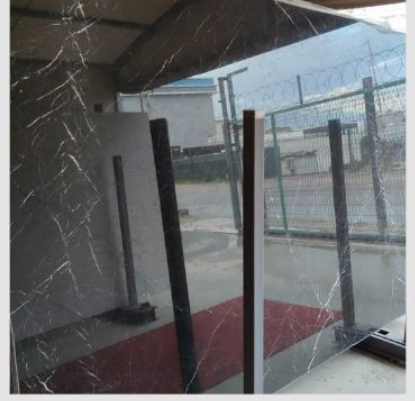

MERMER TABLALAR

Çeşitli yapıda ve 2 cm kalınlığında mermer masa tablalarımız, farklı renk ve varyant seçenekleriyle sunulmaktadır. Dilediğiniz ölçüde mermer masa tablası yapabiliyoruz.